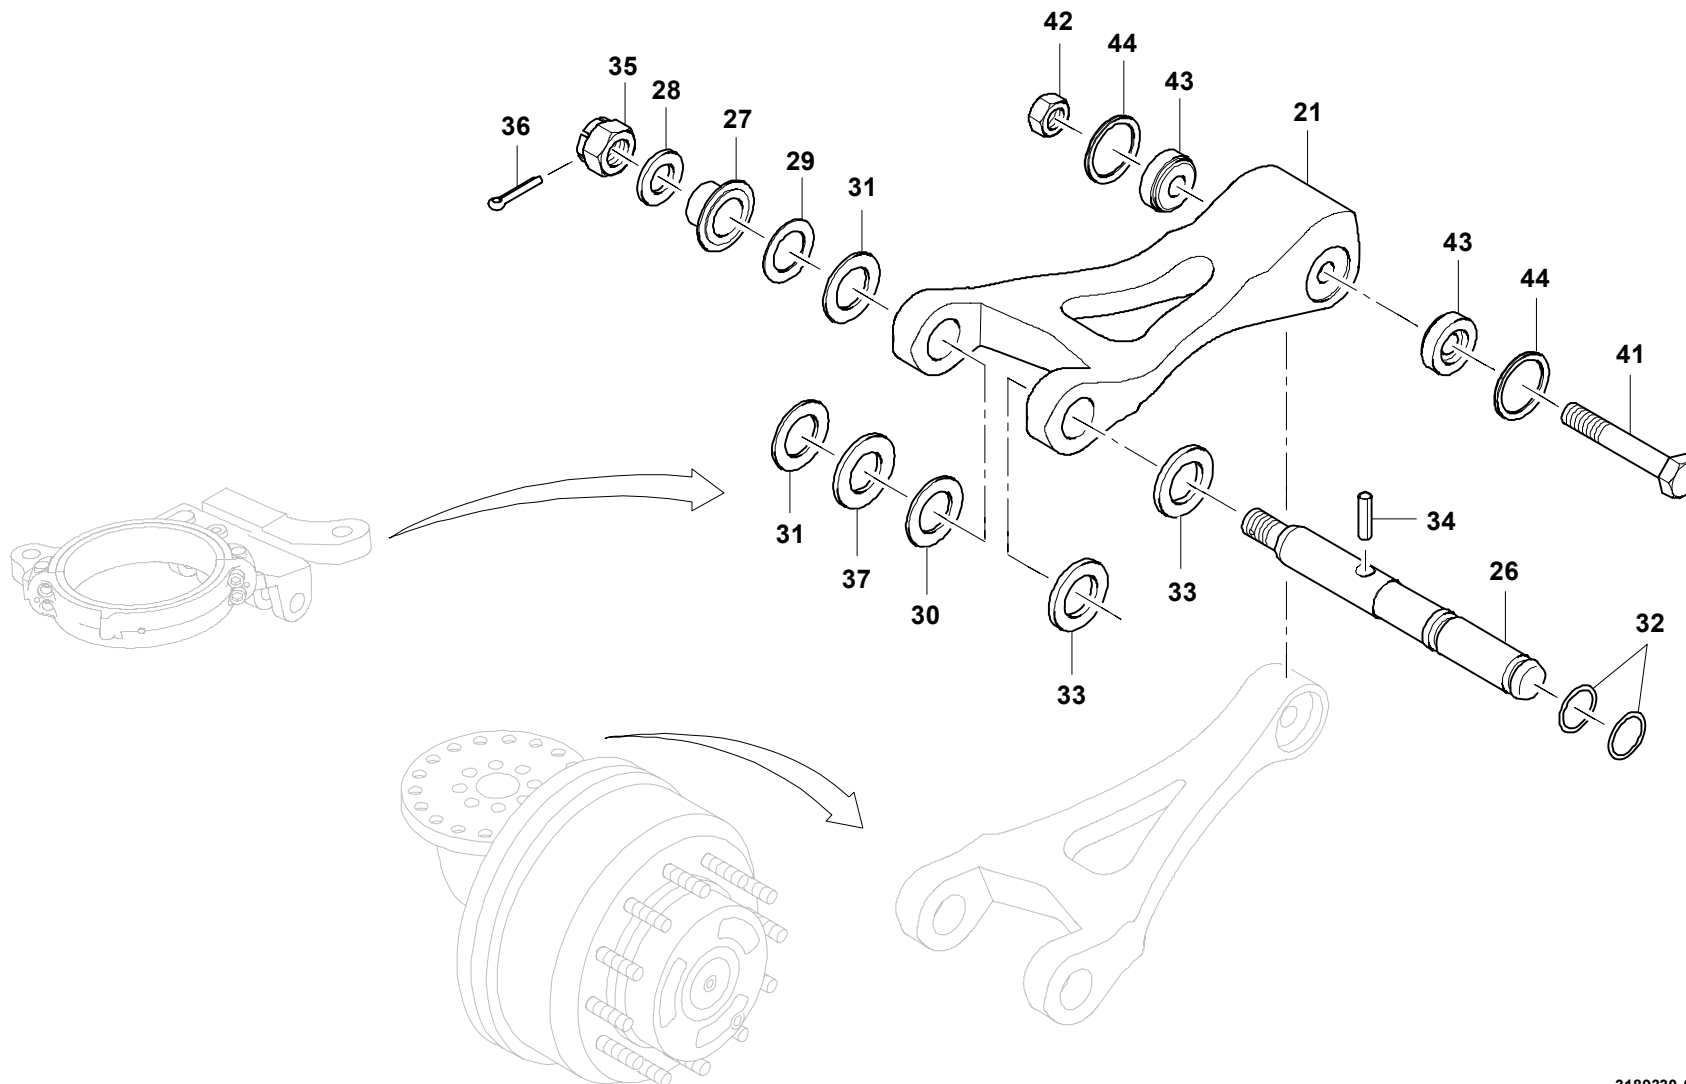

GROVELAUFRAD
RUNNING WHEELBILDТАFЕL
PICTORIAL DISPLAY

07.11

3189330-ETL #

1/3

**GMK 6400
BE 506
G 061**

GROVELAUFRAD
RUNNING WHEELBILDТАFЕL
PICTORIAL DISPLAY

07.11

3189330-ETL #

2/3

**GMK 6400
BE 506
G 061**

GROVELAUFRAD
RUNNING WHEELBILDTADEL
PICTORIAL DISPLAY

07.11

3189330-ETL #

3/3

**GMK 6400
BE 506
G 061**